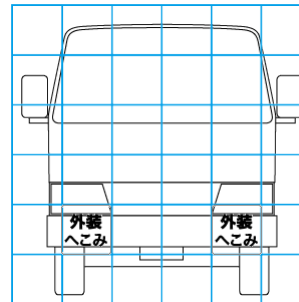

車両情報					
車名	初年度登録	型式	形状	車台番号	
UDトラック	平成27年2月	QKG-CW5XL	ミキサー	CW5XL-30303	
走行	馬力	シフト	ブレーキ	ボディ内寸	
72,128km	350PS/257KW	M/T 7速	エア	長: mm 高: mm	幅: mm 門高: mm

◎: 良好   ○: 通常走行問題なし   △: 要修理   /: 装備無し   ※あくまでも当社判断基準によるものです

エンジン			電装関係			キャビン		
点検項目	結果	状態	点検項目	結果	状態	点検項目	結果	状態
異音	◎		エアコン	◎		シート	○	へたり ビニールシートカバー
オイル混入	◎		スターター	◎		ヘッドライト	◎	
オイル漏れ	◎		オルタネーター	◎		ウinker	◎	
水混入	◎		パワーウィンドウ (運転席)	◎		ワイパー	◎	
水漏れ	◎		パワーウィンドウ (助手席)	◎		ミラー	◎	
燃料漏れ	◎		坂道発進装置	◎		走行関係		
排気	◎		異常ランプ	◎		点検項目	結果	状態
マフラー	◎		オーディオ	◎		リーフサス	◎	
ターボ	◎		バックカメラ	/		エアサス	/	
冷却水吹き返し	◎		電格ミラー	◎		パワーステアリング	◎	
ミッション			上物仕様			デフ		
点検項目	結果	状態	点検項目	結果	状態	点検項目	結果	状態
ギア鳴き	◎		アナログ タコグラフ	◎	120Km	異音	◎	
ギア抜け	◎		床材質	/		オイル漏れ	◎	
クラッチ	◎					デフロック	◎	
異音	◎							
オイル漏れ	◎							
リターダ	◎							

特記事項 トルクロッドブッシュ不良 小物入れ欠品 室内汚れ、ヤニ汚れ
記録簿 有 (H27R2)

タイヤ残量				タイヤサイズ			
単位: mm							
○	○	—	—	—	—	—	—
○	○	○	○	—	—	—	—
○	○	1	1	—	—	—	—
スペア				スペア			
素材:				備考:			

上物仕様			
上物名	メーカー	型式「製造番号」	年式
ミキサー	カヤバ	MR4200	
【備考】ドラム容量8.3・電動式ホッパーカバー			
【備考】			
【備考】			

外装状態			
キャブコーション	フレーム番号	フレームのさび	飛石
有	確認済	小	無

【外装】	【ボデー内】
外装キズ	庫内キズ
外装へこみ	庫内へこみ
うき	庫内穴あき
曲がり	床汚れ
サビ	
補修跡	
割れ