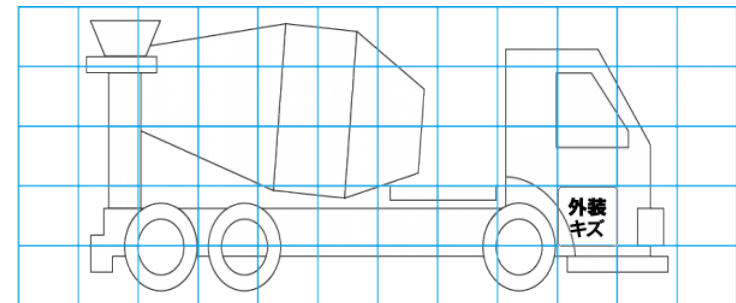

車両情報					
車名	初年度登録	型式	形状	車台番号	
UDトラック	平成27年2月	QKG-CW5XL	ミキサー	CW5XL-30303	
走行	馬力	シフト	ブレーキ	ボディ内寸	
72,128km	350PS/257KW	M/T 7速	エア	長: mm 高: mm	幅: mm 門高: mm

◎: 良好   ○: 通常走行問題なし   △: 要修理   /: 装備無し   ※あくまでも当社判断基準によるものです

エンジン			電装関係			キャビン		
点検項目	結果	状態	点検項目	結果	状態	点検項目	結果	状態
異音	◎		エアコン	◎		シート	○	へたり ビニールシートカバー
オイル混入	◎		スターター	◎		ヘッドライト	◎	
オイル漏れ	◎		オルタネーター	◎		ウinker	◎	
水混入	◎		パワーウィンドウ (運転席)	◎		ワイパー	◎	
水漏れ	◎		パワーウィンドウ (助手席)	◎		ミラー	◎	
燃料漏れ	◎		坂道発進装置	◎		走行関係		
排気	◎		異常ランプ	◎		点検項目	結果	状態
マフラー	◎		オーディオ	◎		リーフサス	◎	
ターボ	◎		バックカメラ	/		エアサス	/	
冷却水吹き返し	◎		電格ミラー	◎		パワーステアリング	◎	
ミッション			上物仕様			デフ		
点検項目	結果	状態	点検項目	結果	状態	点検項目	結果	状態
ギア鳴き	◎		アナログ タコグラフ	◎	120Km	異音	◎	
ギア抜け	◎		床材質	/		オイル漏れ	◎	
クラッチ	◎					デフロック	◎	
異音	◎							
オイル漏れ	◎							
リターダ	◎							

特記事項 トルクロッドブッシュ不良 小物入れ欠品 室内汚れ、ヤニ汚れ
記録簿 有 (H27R2)

タイヤ残量				タイヤサイズ			
単位: mm							
○	○	—	—	—	—	—	—
○	○	○	○	—	—	—	—
○	○	1	1	—	—	—	—
スペア				スペア			
素材:				備考:			

上物仕様			
上物名	メーカー	型式「製造番号」	年式
ミキサー	カヤバ	MR4200	
【備考】ドラム容量8.3・電動式ホッパーカバー			
【備考】			
【備考】			

外装状態			
キャブコーション	フレーム番号	フレームのさび	飛石
有	確認済	小	無

【外装】	【ボデー内】
外装キズ	庫内キズ
外装へこみ	庫内へこみ
うき	庫内穴あき
曲がり	床汚れ
サビ	
補修跡	
割れ