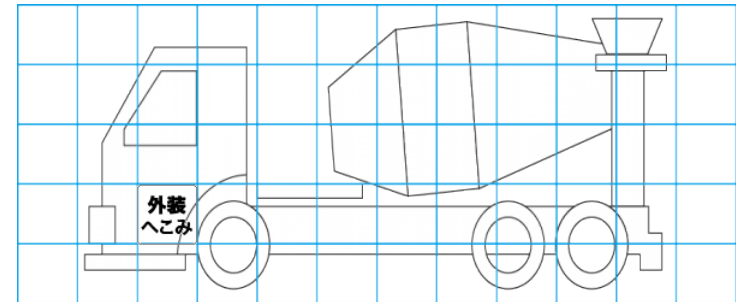

車両情報					
車名	初年度登録	型式	形状	車台番号	
UDトラック	平成27年2月	QKG-CW5XL	ミキサー	CW5XL-30303	
走行	馬力	シフト	ブレーキ	ボディ内寸	
72,128km	350PS/257KW	M/T 7速	エア	長: mm 高: mm	幅: mm 門高: mm

◎: 良好   ○: 通常走行問題なし   △: 要修理   /: 装備無し   ※あくまでも当社判断基準によるものです

エンジン			電装関係			キャビン		
点検項目	結果	状態	点検項目	結果	状態	点検項目	結果	状態
異音	◎		エアコン	◎		シート	○	へたり ビニールシートカバー
オイル混入	◎		スターター	◎		ヘッドライト	◎	
オイル漏れ	◎		オルタネーター	◎		ウinker	◎	
水混入	◎		パワーウィンドウ (運転席)	◎		ワイパー	◎	
水漏れ	◎		パワーウィンドウ (助手席)	◎		ミラー	◎	
燃料漏れ	◎		坂道発進装置	◎		走行関係		
排気	◎		異常ランプ	◎		点検項目	結果	状態
マフラー	◎		オーディオ	◎		リーフサス	◎	
ターボ	◎		バックカメラ	/		エアサス	/	
冷却水吹き返し	◎		電格ミラー	◎		パワーステアリング	◎	
ミッション			上物仕様			デフ		
点検項目	結果	状態	点検項目	結果	状態	点検項目	結果	状態
ギア鳴き	◎		アナログ タコグラフ	◎	120Km	異音	◎	
ギア抜け	◎		床材質	/		オイル漏れ	◎	
クラッチ	◎					デフロック	◎	
異音	◎							
オイル漏れ	◎							
リターダ	◎							

特記事項 トルクロッドブッシュ不良 小物入れ欠品 室内汚れ、ヤニ汚れ
記録簿 有 (H27R2)

タイヤ残量				タイヤサイズ			
単位: mm							
○	○	—	—	—	—	—	—
○	○	○	○	—	—	—	—
○	○	1	1	—	—	—	—
スペア				スペア			
素材:				備考:			

上物仕様			
上物名	メーカー	型式「製造番号」	年式
ミキサー	カヤバ	MR4200	
【備考】ドラム容量8.3・電動式ホッパーカバー			
【備考】			
【備考】			

外装状態			
キャブコーション	フレーム番号	フレームのさび	飛石
有	確認済	小	無

【外装】	【ボデー内】
外装キズ	庫内キズ
外装へこみ	庫内へこみ
うき	庫内穴あき
曲がり	床汚れ
サビ	
補修跡	
割れ