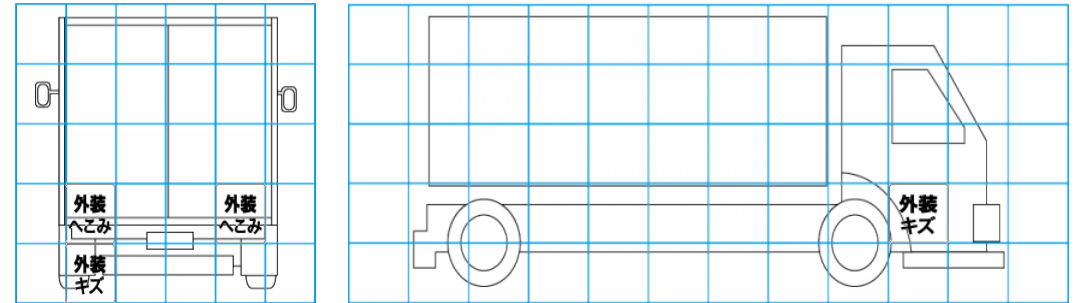

車両情報				
車名	年式	型式	形状	車台番号
日野	平成27年1月	TKG-XZU710M	保冷バン	XZU710-0012857
走行	馬力	シフト	ブレーキ	ボディ内寸
134,537km	150PS/110KW	M/T 6速	パキューム	長:4,510 mm 幅:2,070 mm 高:2,000 mm 門高:1,950 mm

◎:良好 ○:通常走行問題なし △:要修理 /:装備無し ※あくまでも当社判断基準によるものです

エンジン			電装関係			キャビン		
点検項目	結果	状態	点検項目	結果	状態	点検項目	結果	状態
異音	◎		エアコン	◎		シート	○	擦れ、汚れ
オイル混入	◎		スターター	◎		ヘッドライト	◎	ハロゲン
オイル漏れ	◎		オルタネーター	◎		ウィンカー	◎	
水混入	◎		パワーウィンドウ(運転席)	◎		ワイパー	◎	
水漏れ	◎		パワーウィンドウ(助手席)	◎		ミラー	◎	
燃料漏れ	◎		坂道発進装置	/		走行関係		
排気	◎		異常ランプ	◎		点検項目	結果	状態
マフラー	◎		オーディオ	◎		リーフサス	◎	
ターボ	◎		バックカメラ	◎	カラーカラー	エアサス	/	
冷却水吹き返し	◎		電格ミラー	◎		パワーステアリング	◎	
ミッション			上物仕様			デフ		
点検項目	結果	状態	点検項目	結果	状態	点検項目	結果	状態
ギア鳴き	◎		床材質	/	木材	異音	◎	
ギア抜け	◎					オイル漏れ	◎	
クラッチ	◎					デフロック	/	
異音	◎							
オイル漏れ	◎							
リターダ	/							

特記事項 キャブ内汚れ、傷。インパネポケット欠品。アイドルリングストップ付。
記録簿 無 ○

タイヤ残量				タイヤサイズ			
単位: mm							
12	12			225/80R17.5	225/80R17.5		
-	-			-	-		
13	12	12	12	225/80R17.5	225/80R17.5	225/80R17.5	225/80R17.5
-	-	-	-	-	-	-	-
スペア		12	-	スペア		225/80R17.5	-
素材: スチール				備考: スタッドレスタイヤ。			

上物仕様			
上物名	メーカー	型式「製造番号」	年式
保冷バン	日本フルーフ	GAE4「E1E9088」	平成27年
【備考】庫内灯3ケ。F右、R中央ベンチレーター付。左スライド式サイド扉(上部ローラー欠品)。観音扉3枚。			
【備考】			
【備考】			

外装状態			
キャブコーション	フレーム番号	フレームのさび	飛石
有	確認済	無	点傷有

1. 【外装】
2. 外装キズ
   - 外装へこみ
   - うき
   - 曲がり
   - サビ
   - 補修跡
   - 割れ
3. 【ボデー内】
4. 庫内キズ
   - 庫内へこみ
   - 庫内穴あき
   - 床汚れ