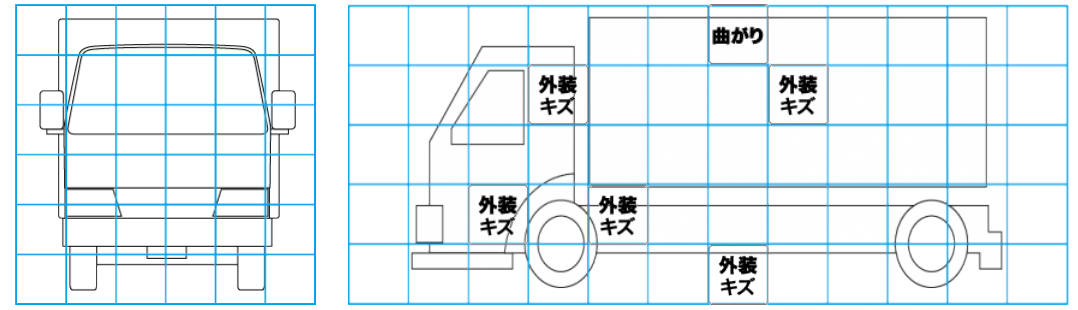

車両情報				
車名	年式	型式	形状	車台番号
日野	平成27年1月	TKG-XZU710M	保冷バン	XZU710-0012857
走行	馬力	シフト	ブレーキ	ボディ内寸
134,537km	150PS/110KW	M/T 6速	パキューム	長:4,510 mm 幅:2,070 mm 高:2,000 mm 門高:1,950 mm

◎:良好 ○:通常走行問題なし △:要修理 /:装備無し ※あくまでも当社判断基準によるものです

エンジン			電装関係			キャビン		
点検項目	結果	状態	点検項目	結果	状態	点検項目	結果	状態
異音	◎		エアコン	◎		シート	○	擦れ、汚れ
オイル混入	◎		スターター	◎		ヘッドライト	◎	ハロゲン
オイル漏れ	◎		オルタネーター	◎		ウィンカー	◎	
水混入	◎		パワーウィンドウ(運転席)	◎		ワイパー	◎	
水漏れ	◎		パワーウィンドウ(助手席)	◎		ミラー	◎	
燃料漏れ	◎		坂道発進装置	/		走行関係		
排気	◎		異常ランプ	◎		点検項目	結果	状態
マフラー	◎		オーディオ	◎		リーフサス	◎	
ターボ	◎		バックカメラ	◎	カラーカラー	エアサス	/	
冷却水吹き返し	◎		電格ミラー	◎		パワーステアリング	◎	
ミッション			上物仕様			デフ		
点検項目	結果	状態	点検項目	結果	状態	点検項目	結果	状態
ギア鳴き	◎		床材質	/	木材	異音	◎	
ギア抜け	◎					オイル漏れ	◎	
クラッチ	◎					デフロック	/	
異音	◎							
オイル漏れ	◎							
リターダ	/							

特記事項 キャブ内汚れ、傷。インパネポケット欠品。アイドルリングストップ付。
記録簿 無 ○

タイヤ残量				タイヤサイズ			
単位: mm							
12	12			225/80R17.5	225/80R17.5		
-	-			-	-		
13	12	12	12	225/80R17.5	225/80R17.5	225/80R17.5	225/80R17.5
-	-	-	-	-	-	-	-
スペア		12	-	スペア		225/80R17.5	-
素材: スチール				備考: スタッドレスタイヤ。			

上物仕様			
上物名	メーカー	型式「製造番号」	年式
保冷バン	日本フルーフ	GAE4「E1E9088」	平成27年
【備考】庫内灯3ケ。F右、R中央ベンチレーター付。左スライド式サイド扉(上部ローラー欠品)。観音扉3枚。			
【備考】			
【備考】			

外装状態			
キャブコーション	フレーム番号	フレームのさび	飛石
有	確認済	無	点傷有

1. 【外装】
2. 外装キズ
   - 外装へこみ
   - うき
   - 曲がり
   - サビ
   - 補修跡
   - 割れ
3. 【ボデー内】
4. 庫内キズ
   - 庫内へこみ
   - 庫内穴あき
   - 床汚れ